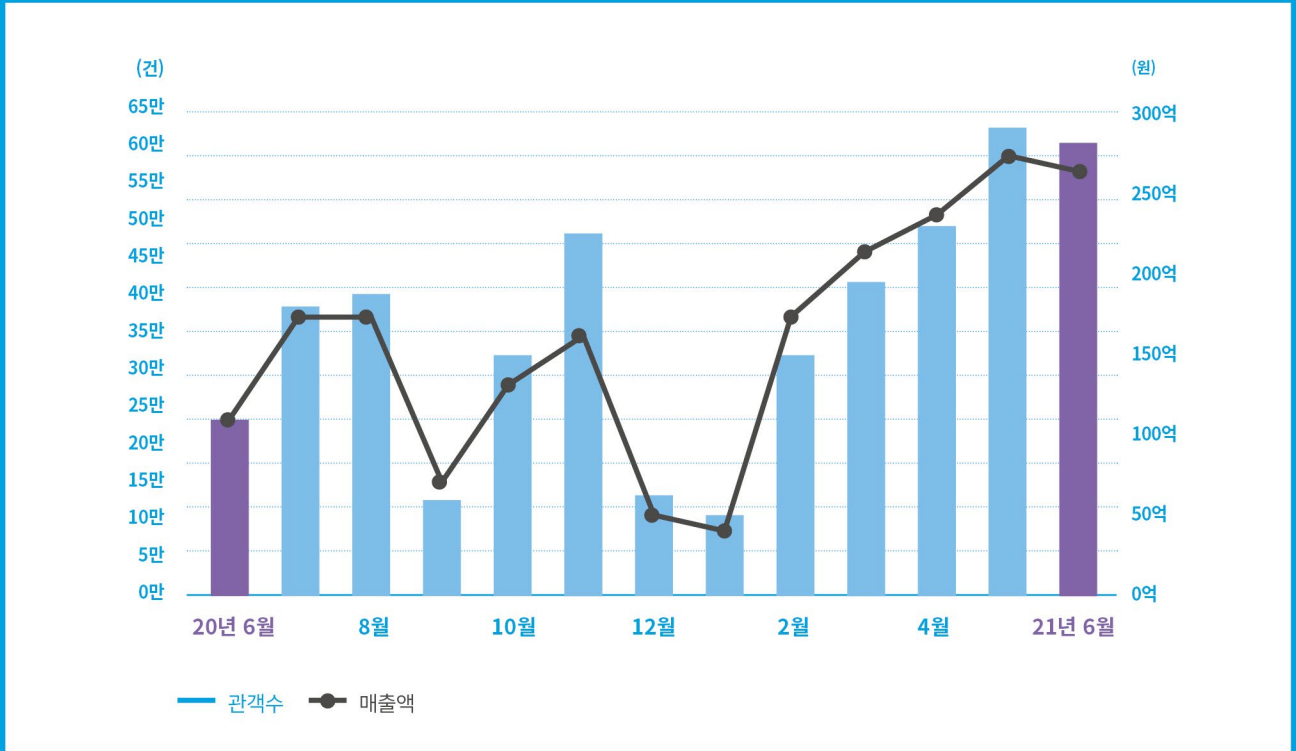

# 6월 공연시장 규모 & 장르별 Top5 KOPIS 조회일시 | 2021.07.05. 11:00

- 각 장르 매출액은 만원 단위로 반올림함에 따라 각각의 합이 합계 값과 일치하지 않을 수 있습니다.
- 관객수는 유·무료 관객수를 합산한 값입니다.
- 공연예술통합전산망은 분산되어 있는 국내 공연 예매 및 취소 데이터를 집계하여 통계치를 제공하고 있습니다.  
데이터를 전송하는 연계 기관에서의 추가 전송 및 신규 연계, 공연 취소 등의 사유로 조회 시점에 따라 다소 차이가 발생할 수 있음을 알려드립니다.

(단위: 만원, 명)

	21년 6월	21년 5월	전월 대비(%)	20년 6월	전년 대비(%)
총 매출액	2,568,681	2,654,963	-3.25	1,040,192	146.94
총 관객수	597,416	617,766	-3.29	234,320	154.96

# 장르별 매출액 변화 추이

(단위: 원)

(단위: 만원, 명)

		21년 6월	21년 5월	전월 대비(%)	20년 6월	전년 대비(%)
연극	매출액	202,944	221,778	-8.49	96,876	109.49
	관객수	128,104	128,835	-0.57	62,649	104.48
뮤지컬	매출액	2,010,063	2,121,951	-5.27	898,686	123.67
	관객수	318,478	339,569	-6.21	135,618	134.83
클래식	매출액	256,746	234,610	9.44	28,890	788.70
	관객수	98,658	97,610	1.07	26,067	278.48
오페라	매출액	7,969	30,908	-74.22	374	2030.75
	관객수	5,353	16,242	-67.04	179	2890.50
무용	매출액	75,558	28,316	166.84	8,613	777.26
	관객수	31,312	18,143	72.58	4,579	583.82
국악	매출액	7,313	12,447	-41.25	4,418	65.53
	관객수	10,466	12,176	-14.04	3,794	175.86
복합	매출액	8,088	4,953	63.29	2,335	246.38
	관객수	5,045	5,191	-2.81	1,434	251.81

# 6월 장르별 TOP5 공연일 2021년 6월 1일 ~ 6월 30일 유료관객수 기준