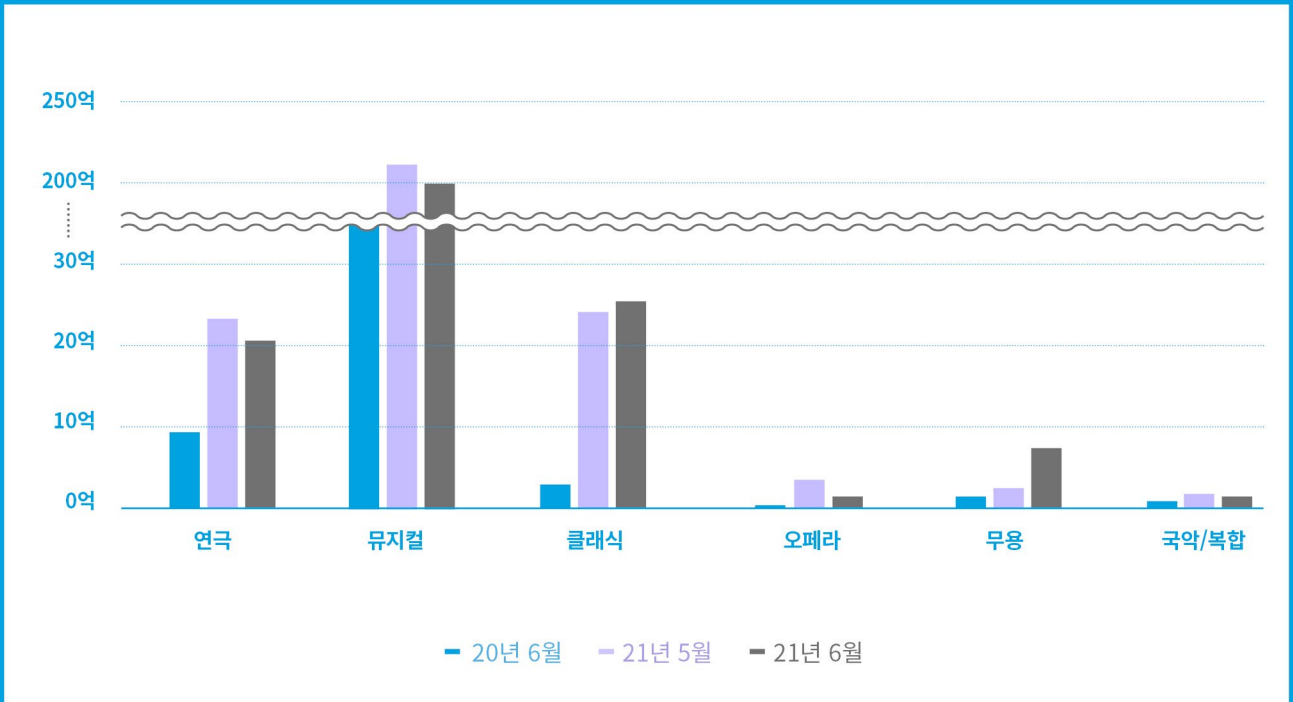

(단위: 만원, 명)

	21년 6월	21년 5월	전월 대비(%)	20년 6월	전년 대비(%)
총 매출액	2,568,681	2,654,963	-3.25	1,040,192	146.94
총 관객수	597,416	617,766	-3.29	234,320	154.96

## 6월 장르별 매출액·관객수 비중 1% 미만 표기 생략

# 장르별 매출액 변화 추이

(단위: 원)

(단위: 만원, 명)

		21년 6월	21년 5월	전월 대비(%)	20년 6월	전년 대비(%)
연극	매출액	202,944	221,778	-8.49	96,876	109.49
	관객수	128,104	128,835	-0.57	62,649	104.48
뮤지컬	매출액	2,010,063	2,121,951	-5.27	898,686	123.67
	관객수	318,478	339,569	-6.21	135,618	134.83
클래식	매출액	256,746	234,610	9.44	28,890	788.70
	관객수	98,658	97,610	1.07	26,067	278.48
오페라	매출액	7,969	30,908	-74.22	374	2030.75
	관객수	5,353	16,242	-67.04	179	2890.50
무용	매출액	75,558	28,316	166.84	8,613	777.26
	관객수	31,312	18,143	72.58	4,579	583.82
국악	매출액	7,313	12,447	-41.25	4,418	65.53
	관객수	10,466	12,176	-14.04	3,794	175.86
복합	매출액	8,088	4,953	63.29	2,335	246.38
	관객수	5,045	5,191	-2.81	1,434	251.81