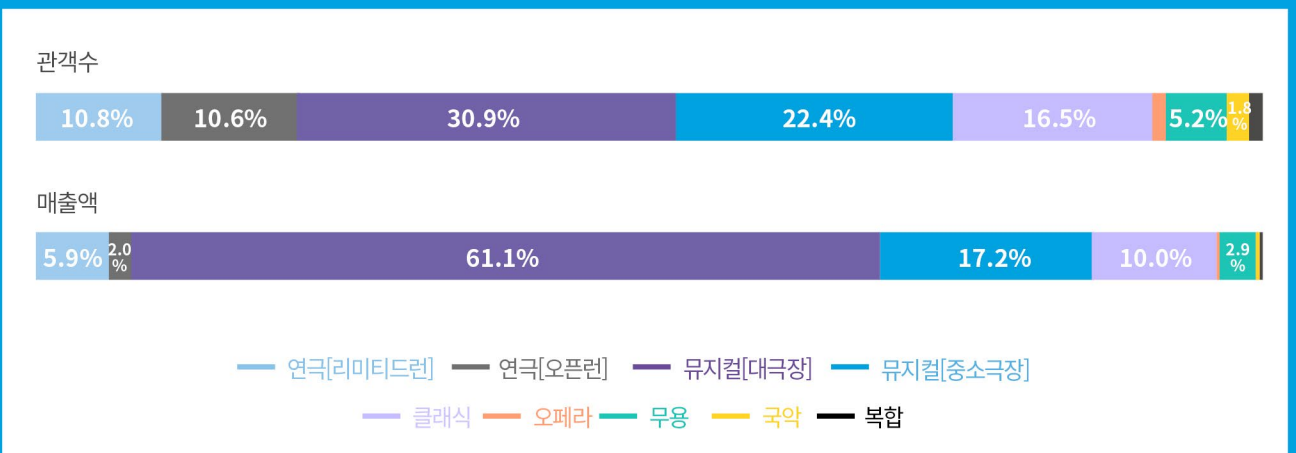

6월 장르별 매출액·관객수 비중 1% 미만 표기 생략